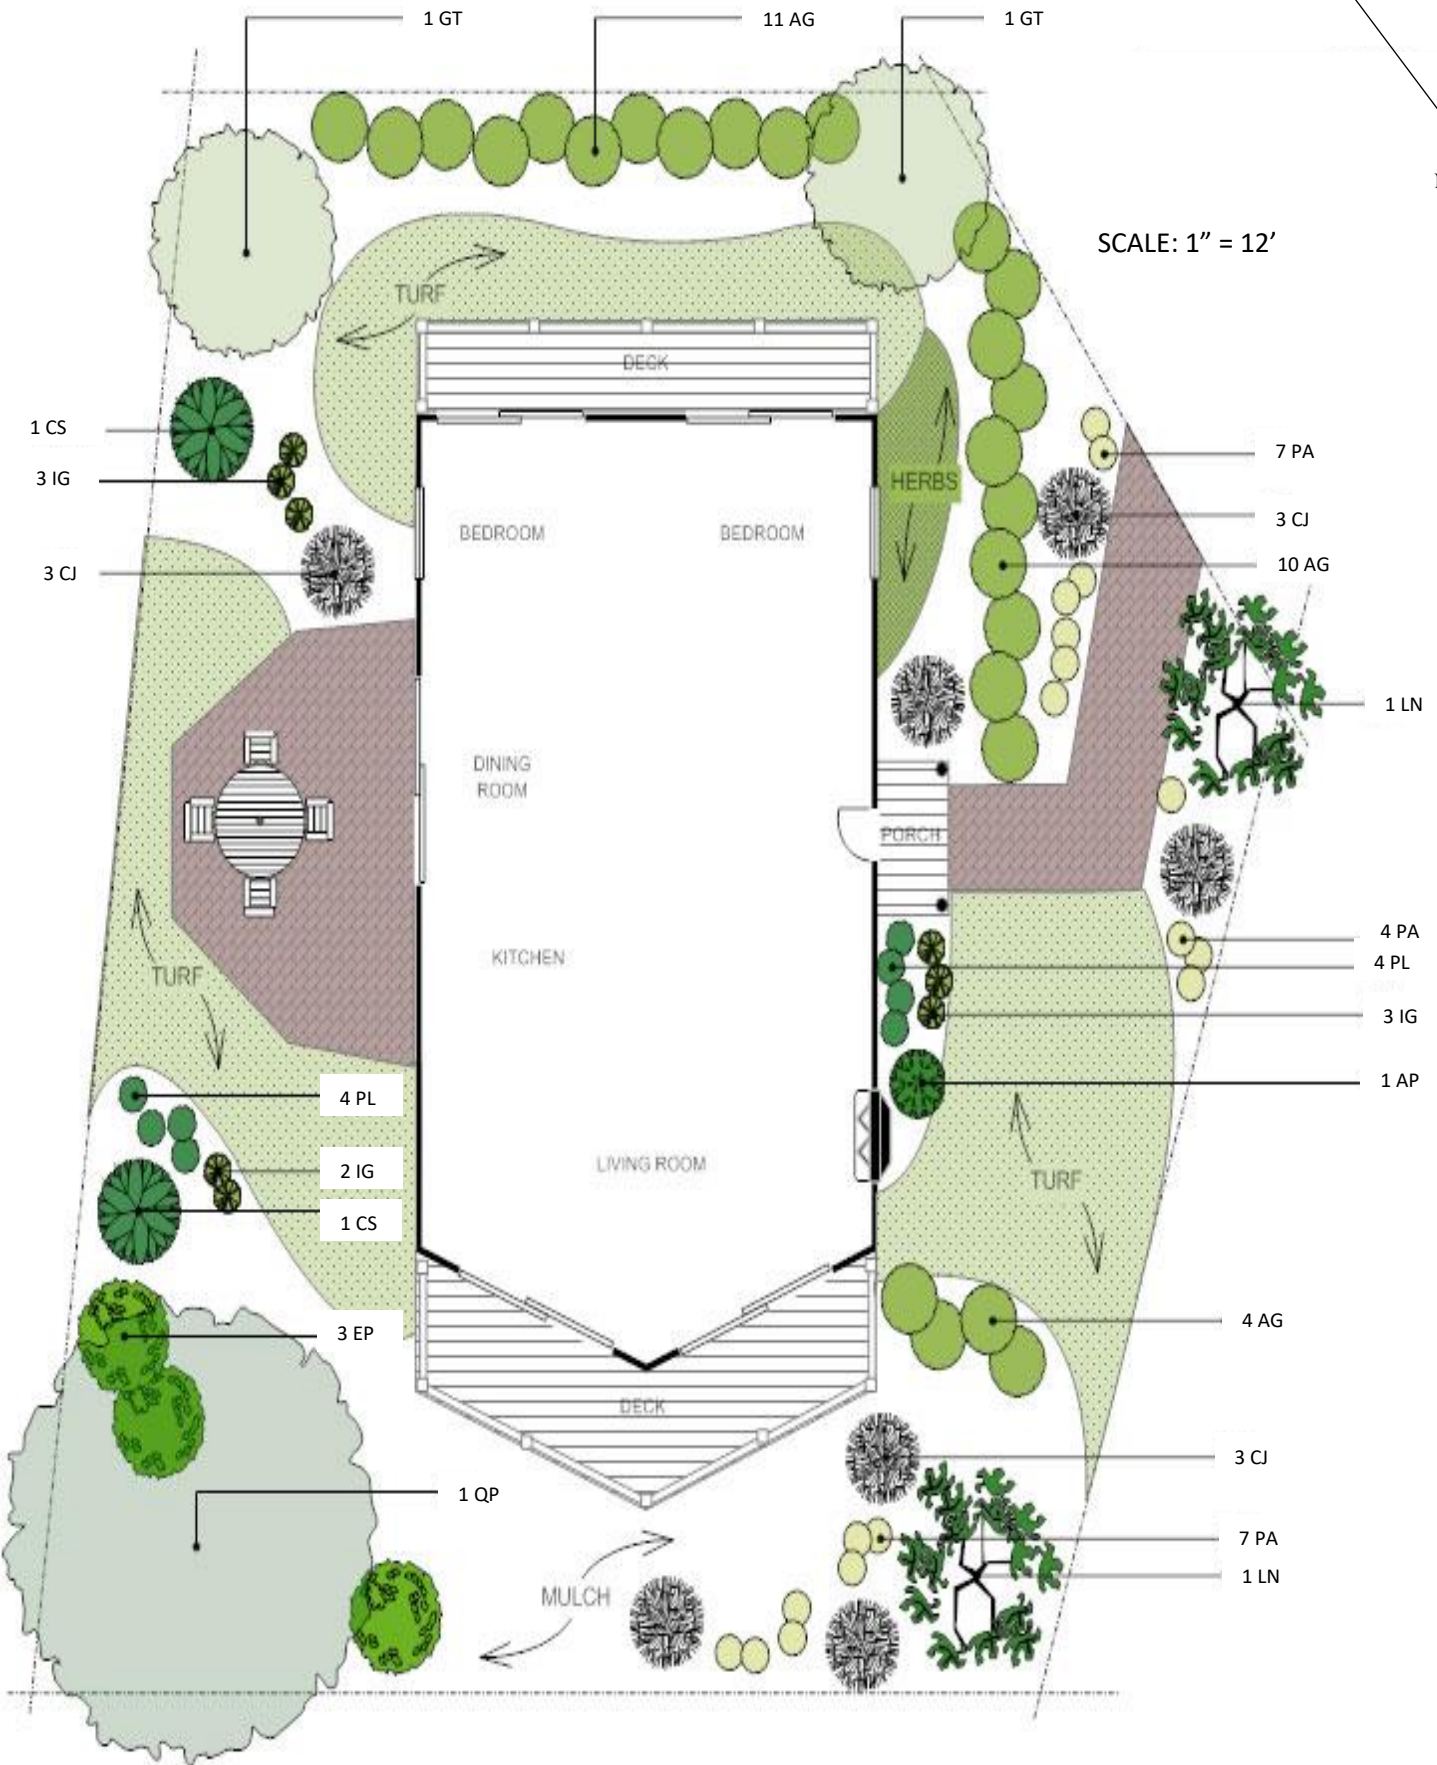

2017 Nursery Landscape Practicum

SCALE: 1" = 12'

PLANT LIST

KEY	Botanical Name	Common Name	QTY	SIZE
AG	Abelia X Grandiflora	Glossy Abelia	?	3 gal
AP	Acer palmatum	Japanese Maple	1	10 gal
CJ	Callicarpa japonica	Beautyberry	7	3 gal
CS	Camellia sasanqua	Sasanqua Camellia	2	7 gal
EP	Elaeagnus pungens	Thorny Elaeagnus	3	3 gal
GT	Gleditsia tricanthos	Thornless Honeylocust	2	1 cal
IG	Ilex glabra	Inkberry Holly	?	1 gal
LN	Lagerstroemia indica	Crepe Myrtle	2	30 gal
PA	Pennisetum alopecuroides	Fountain Grass	?	1 gal
PL	Prunus laurocerasus	Cherry Laurel	8	3 gal
QP	Quercus palustris	Pin Oak	1	1.5 cal